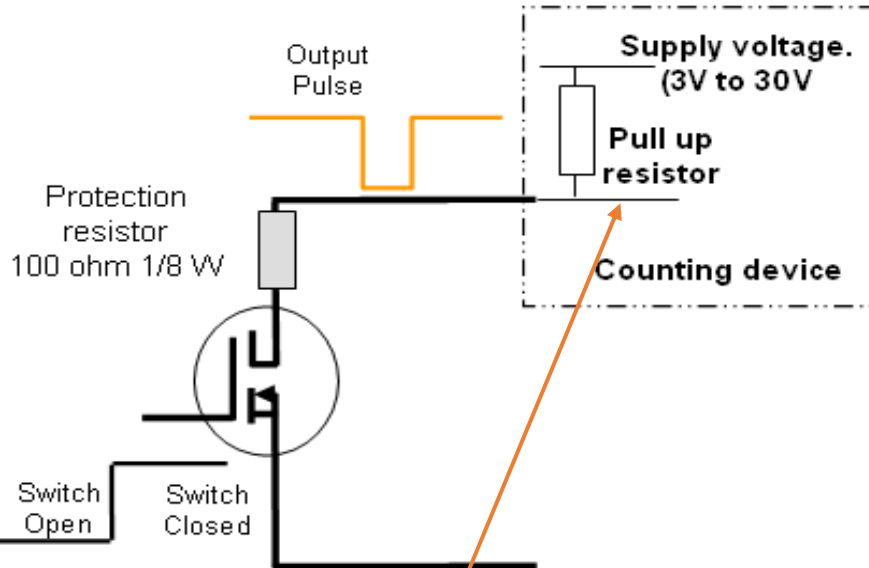

# Aansluit-schema MJ-Pulse

## Bedrading MJ-Pulse Module

White	Pulse (+)
Brown	Pulse (-)
Red	Tamper (Fraude)
Yellow	M-Bus
Green	M-Bus

**MAX. Contact Load**  
30V / 30mA

**MAX. Contact Load**  
30V / 30mA